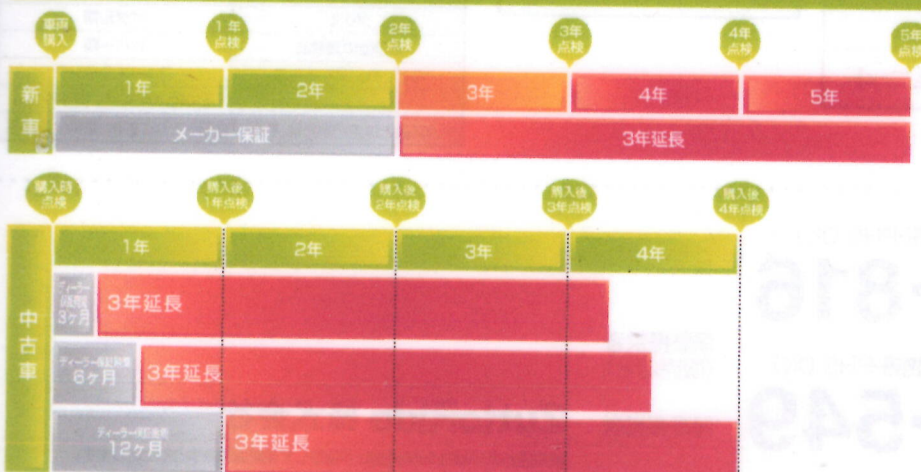

簡単手続

お店で記入し保証料金を支払うだけで簡単加入!

免責

6万円(税込)までなら自己負担額無し!

延長保証の期間

※12ヶ月毎と定められた法定点検を必ず受けていただくことが必要です。

延長保証対象箇所(例)

キャブレター ハーネス シリンダーヘッド
ホイール クラッチアウター