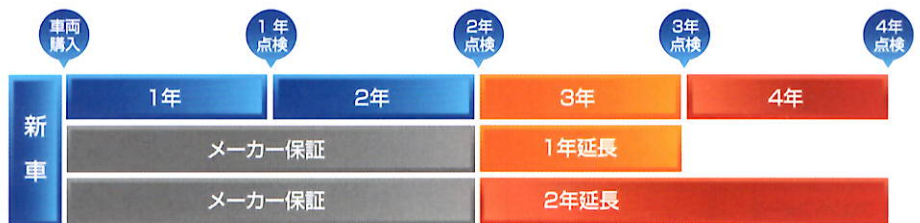

延長保証の期間

※12ヶ月毎と定められた法定点検を必ず受けていただく必要があります。