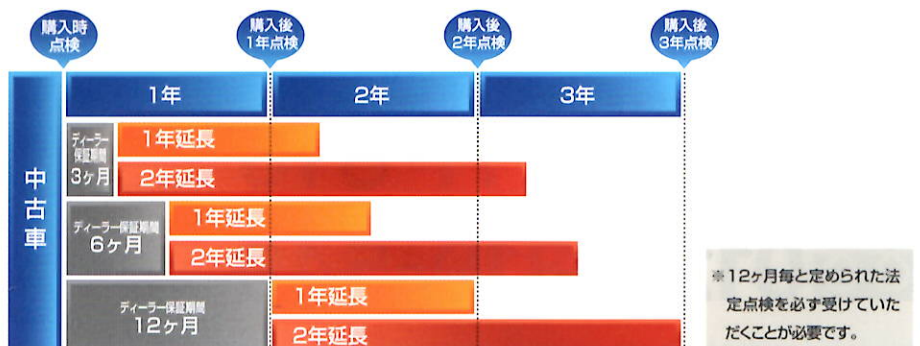

延長保証の期間

※12ヶ月毎と定められた法定点検を必ず受けていただく必要があります。